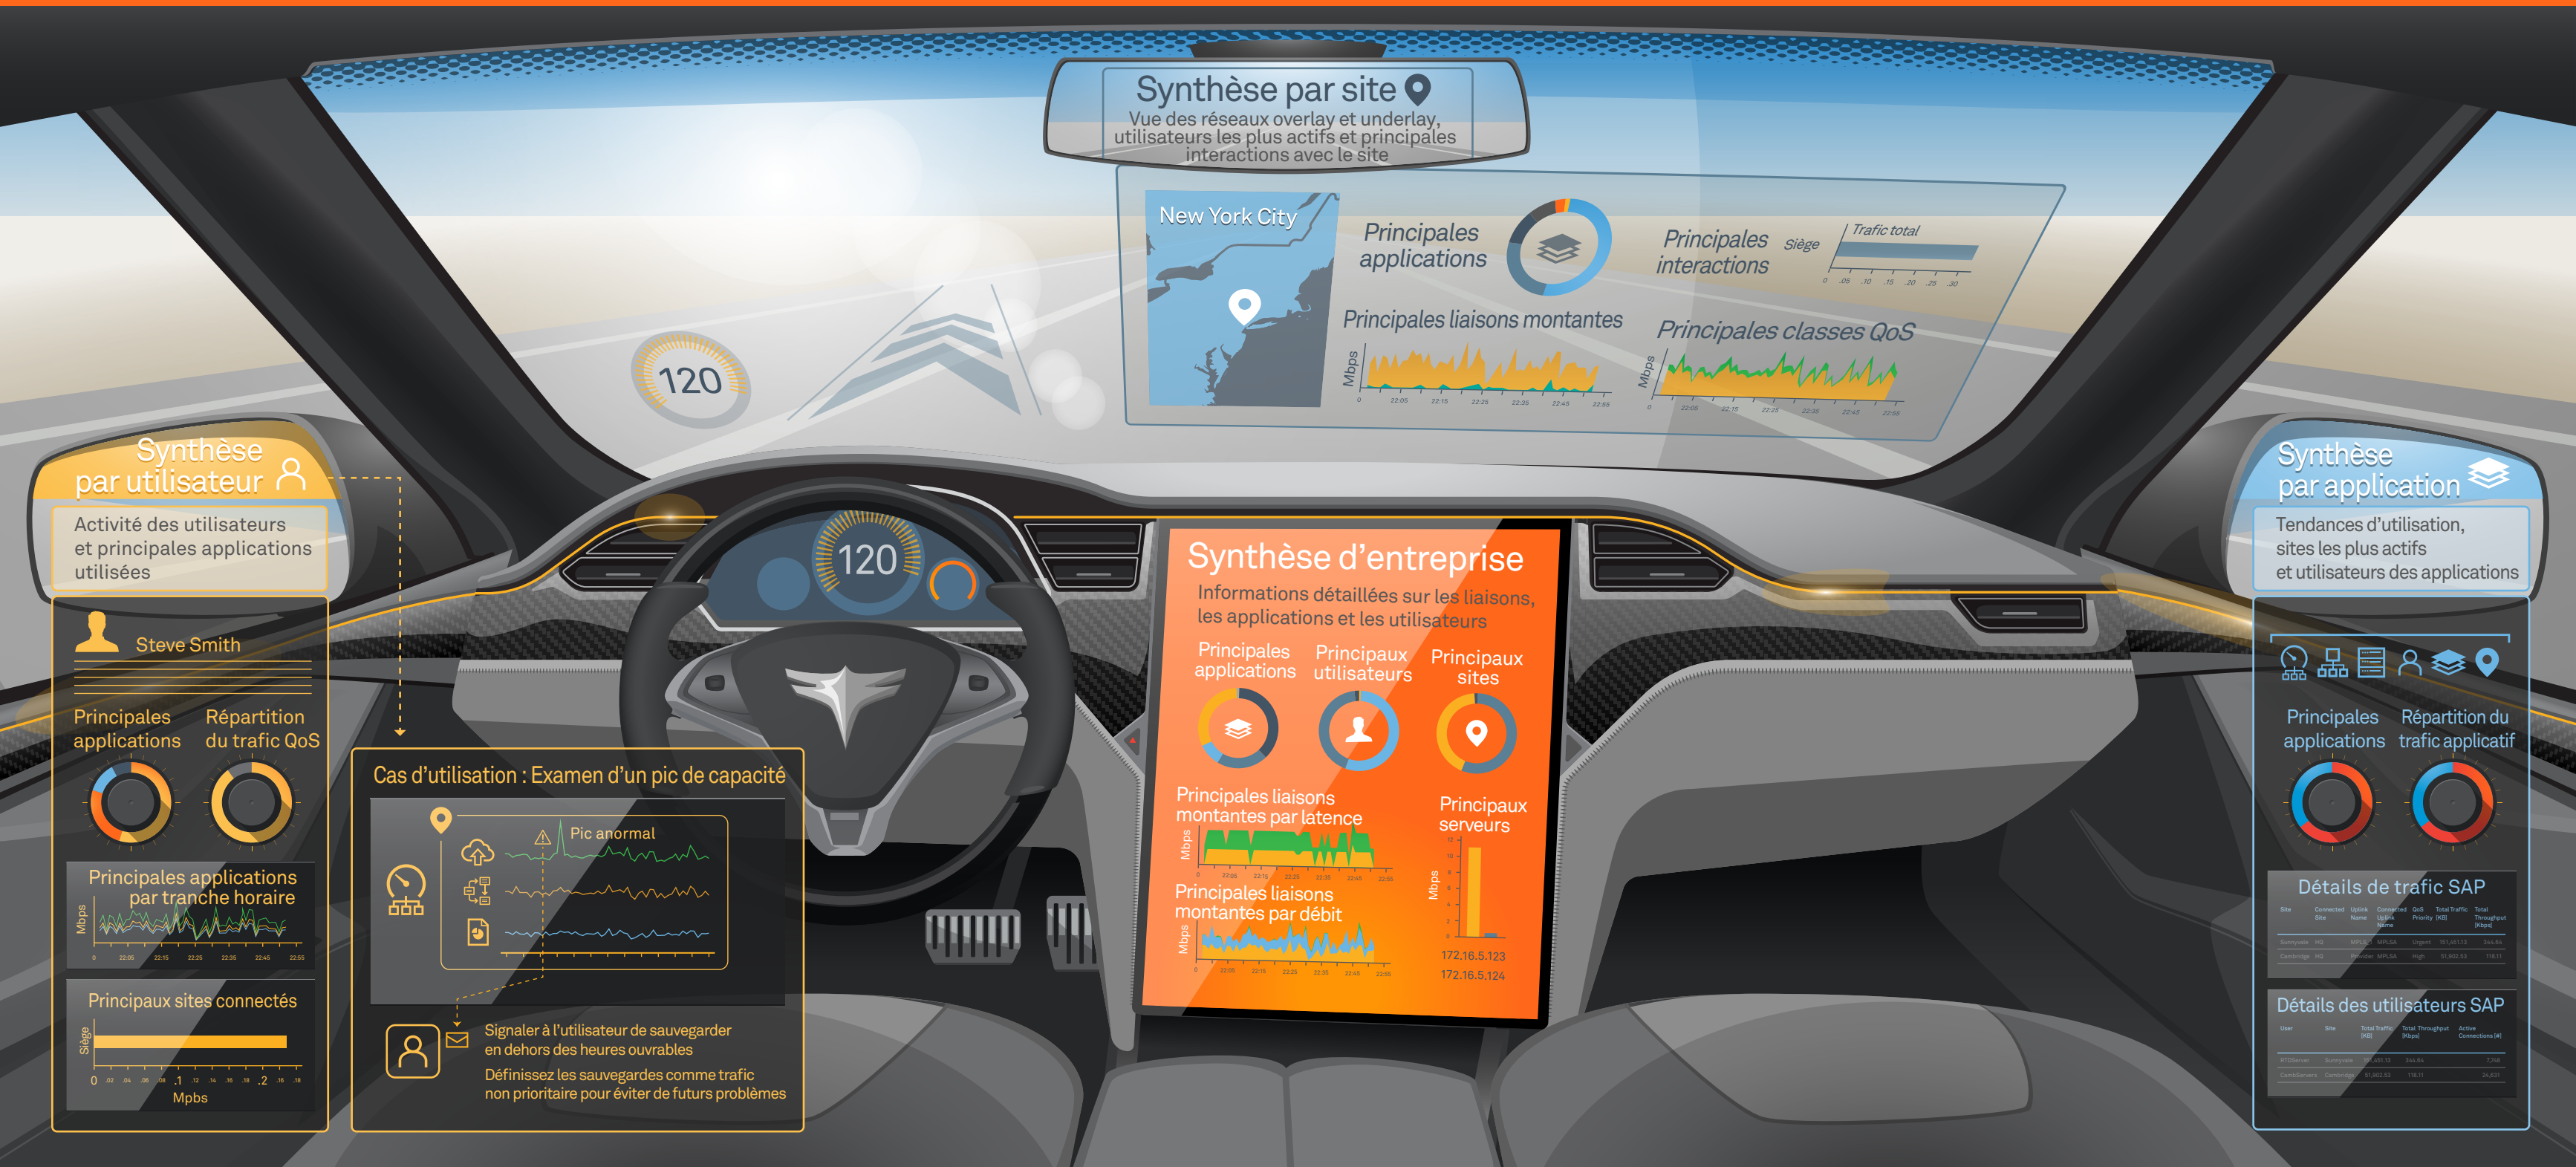

SD-WAN : optez pour une visibilité à 360° avec Riverbed

Faites un tour d'essai de la solution Riverbed SD-WAN SteelConnect
www.riverbed.com/steelconnect-trial

riverbed®