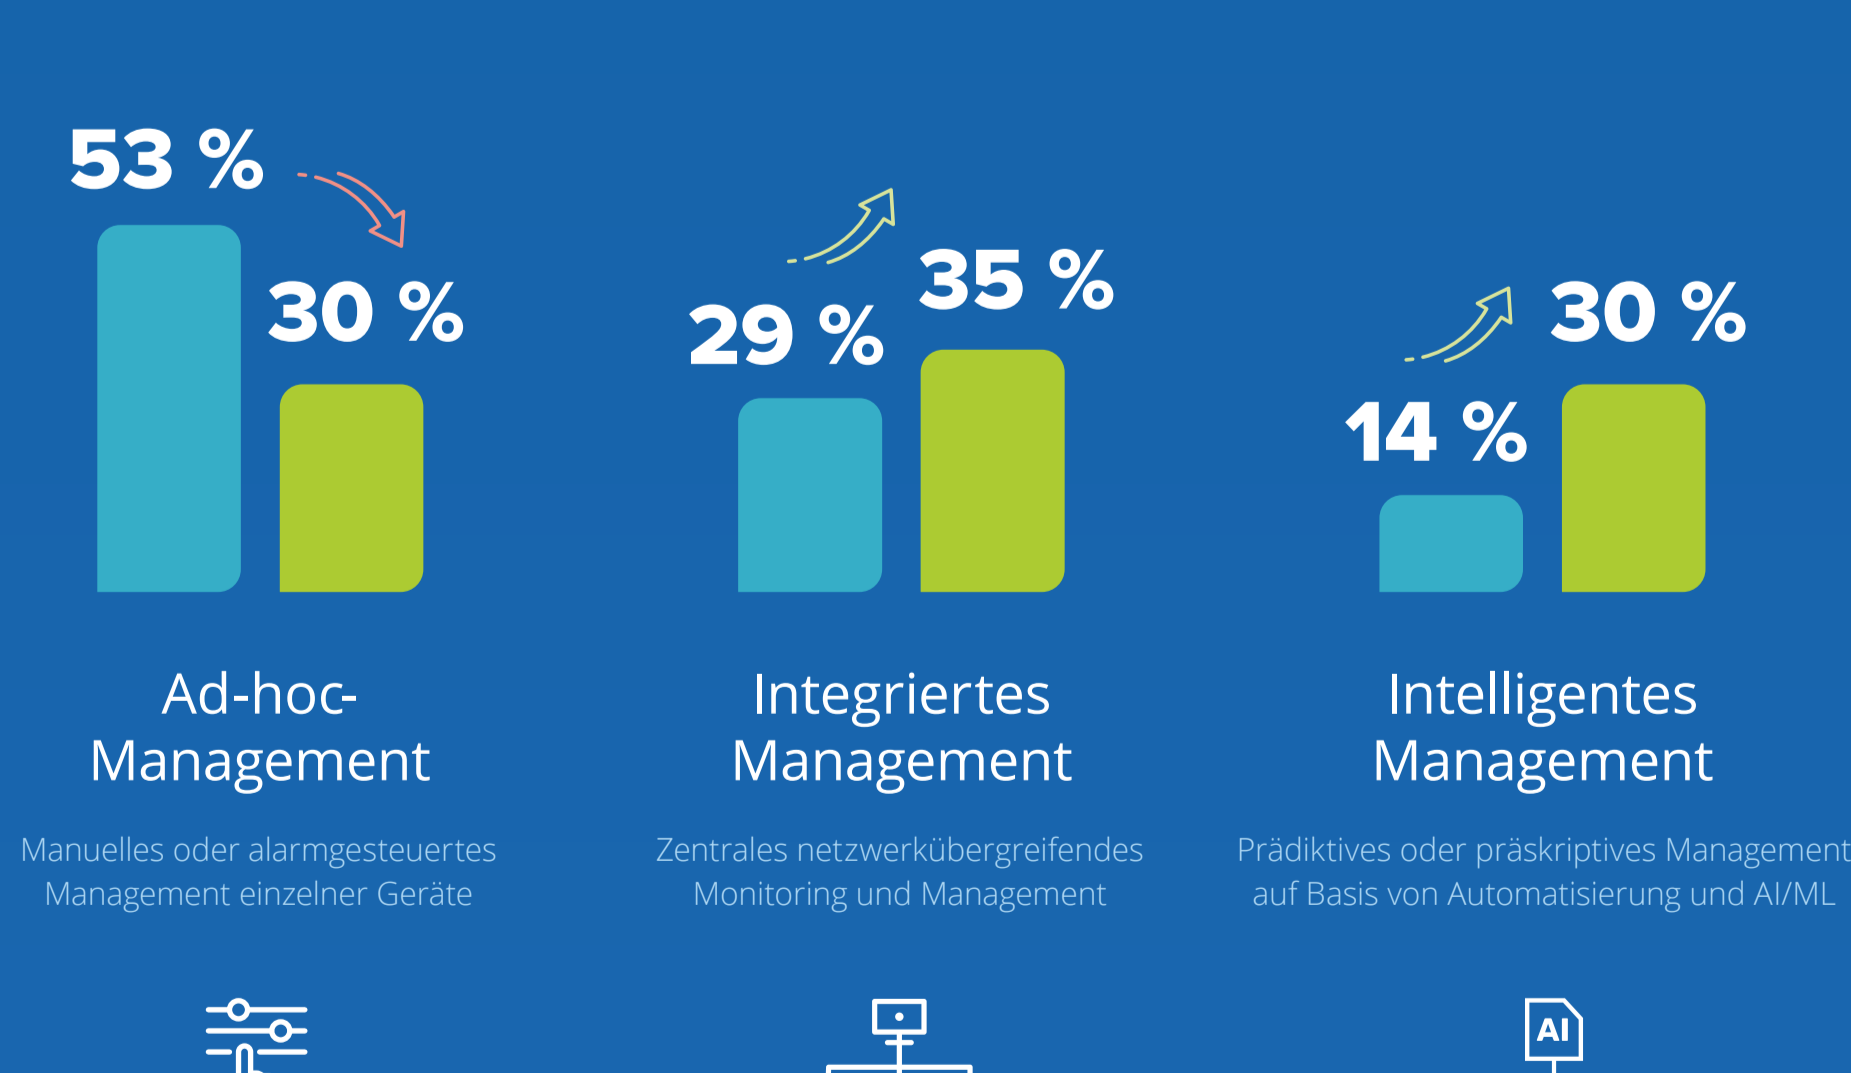

Network Transformation in Deutschland 2021

Die Rolle des Netzwerks: Welchen Stellenwert hat Ihr Netzwerk?

Zunehmender Stellenwert als Business Keeper

Zunehmender Stellenwert als Business Enabler

Top 3 Treiber der Netzwerktransformation

Wichtigsten 5 Bereiche der Netzwerktransformation in den kommenden 24 Monaten

Unternehmen setzen bereits heute auf Software-Defined Networking (SDN) für agile Netzwerke

SDN ermöglicht ein effektiveres und intelligenteres Netzwerk-Performance-Management

Fazit

- Netzwerke entwickeln sich immer stärker zu Business Enablern und bilden die Basis von technologiebasierten Geschäftsmodellen.
- Ein umfassendes Performance Management schafft die nötige Transparenz, um Netzwerke zukunftsfähig machen zu können.
- Netzwerkarchitekturen werden durch SDN immer smarter, da es Netzwerkprogrammierung und -automatisierung ermöglicht.