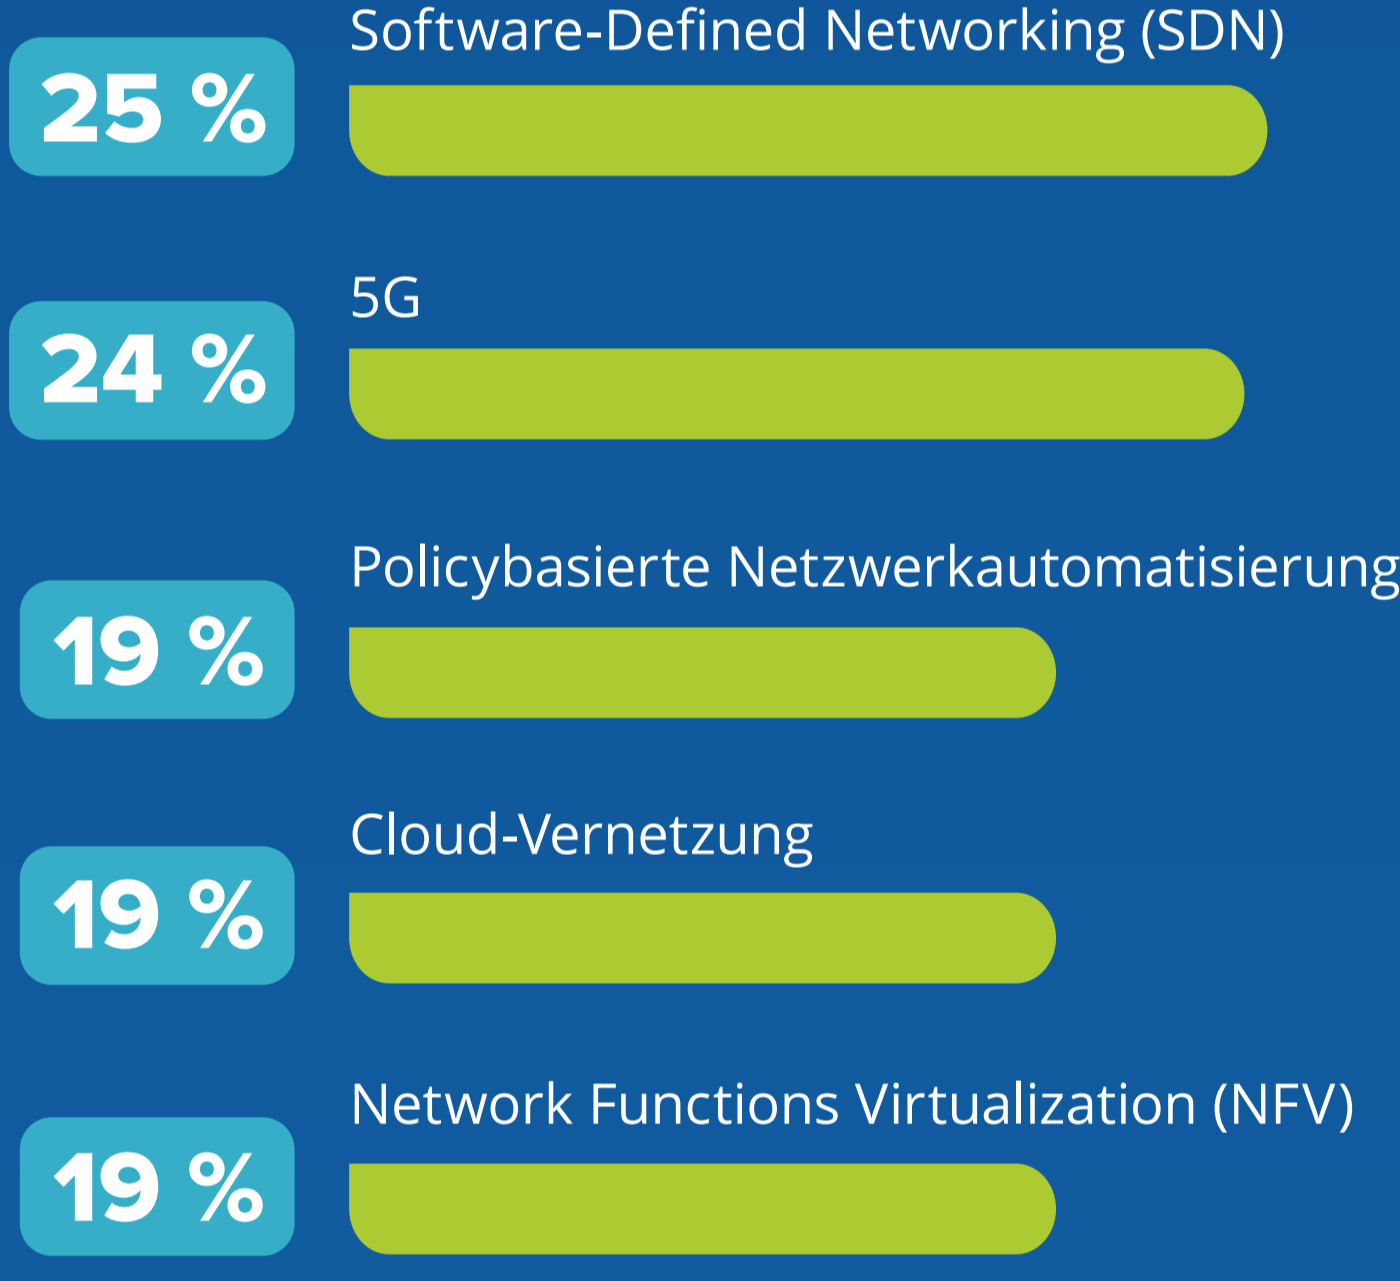

Network Transformation in Deutschland 2021

Die Rolle des Netzwerks: Welchen Stellenwert hat Ihr Netzwerk?

Zunehmender Stellenwert als Business Keeper

Zunehmender Stellenwert als Business Enabler

Top 3 Treiber der Netzwerktransformation

Wichtigsten 5 Bereiche der Netzwerktransformation in den kommenden 24 Monaten

Unternehmen setzen bereits heute auf Software-Defined Networking (SDN) für agile Netzwerke

SDN ermöglicht ein effektiveres und intelligenteres Netzwerk-Performance-Management