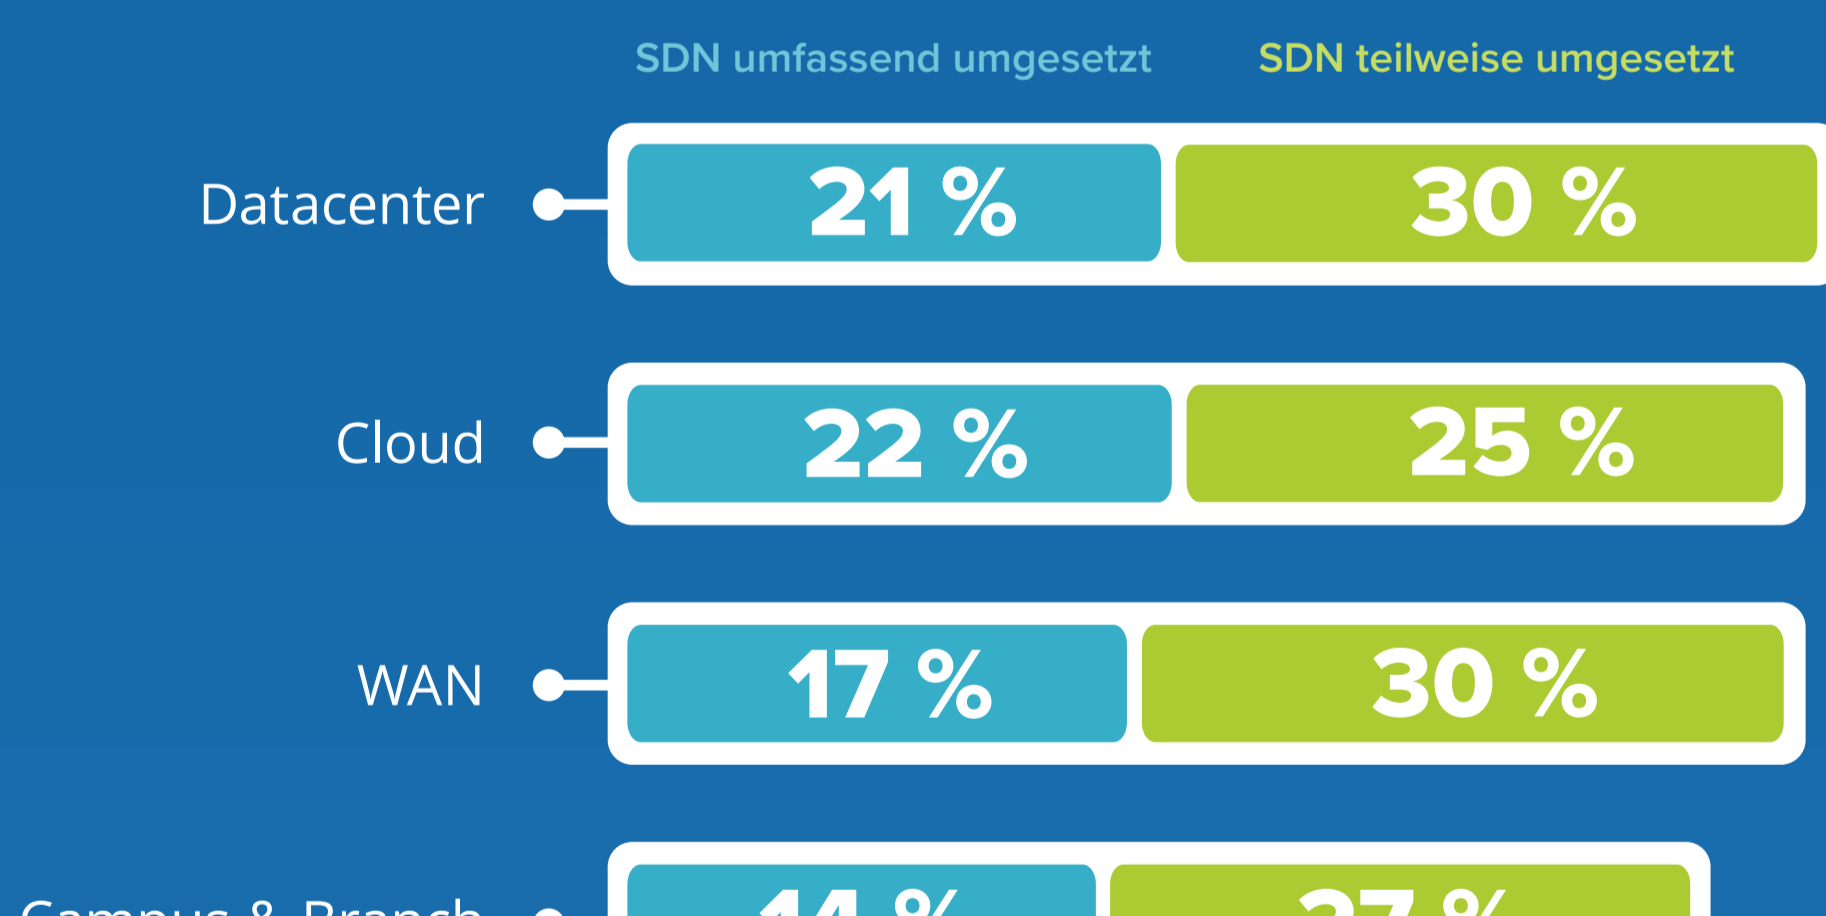

Network Transformation in Deutschland 2021

Die Rolle des Netzwerks: Welchen Stellenwert hat Ihr Netzwerk?

Zunehmender Stellenwert als Business Keeper

Zunehmender Stellenwert als Business Enabler

Top 3 Treiber der Netzwerktransformation

Wichtigsten 5 Bereiche der Netzwerktransformation in den kommenden 24 Monaten

Unternehmen setzen bereits heute auf Software-Defined Networking (SDN) für agile Netzwerke

SDN ermöglicht ein effektiveres und intelligenteres Netzwerk-Performance-Management