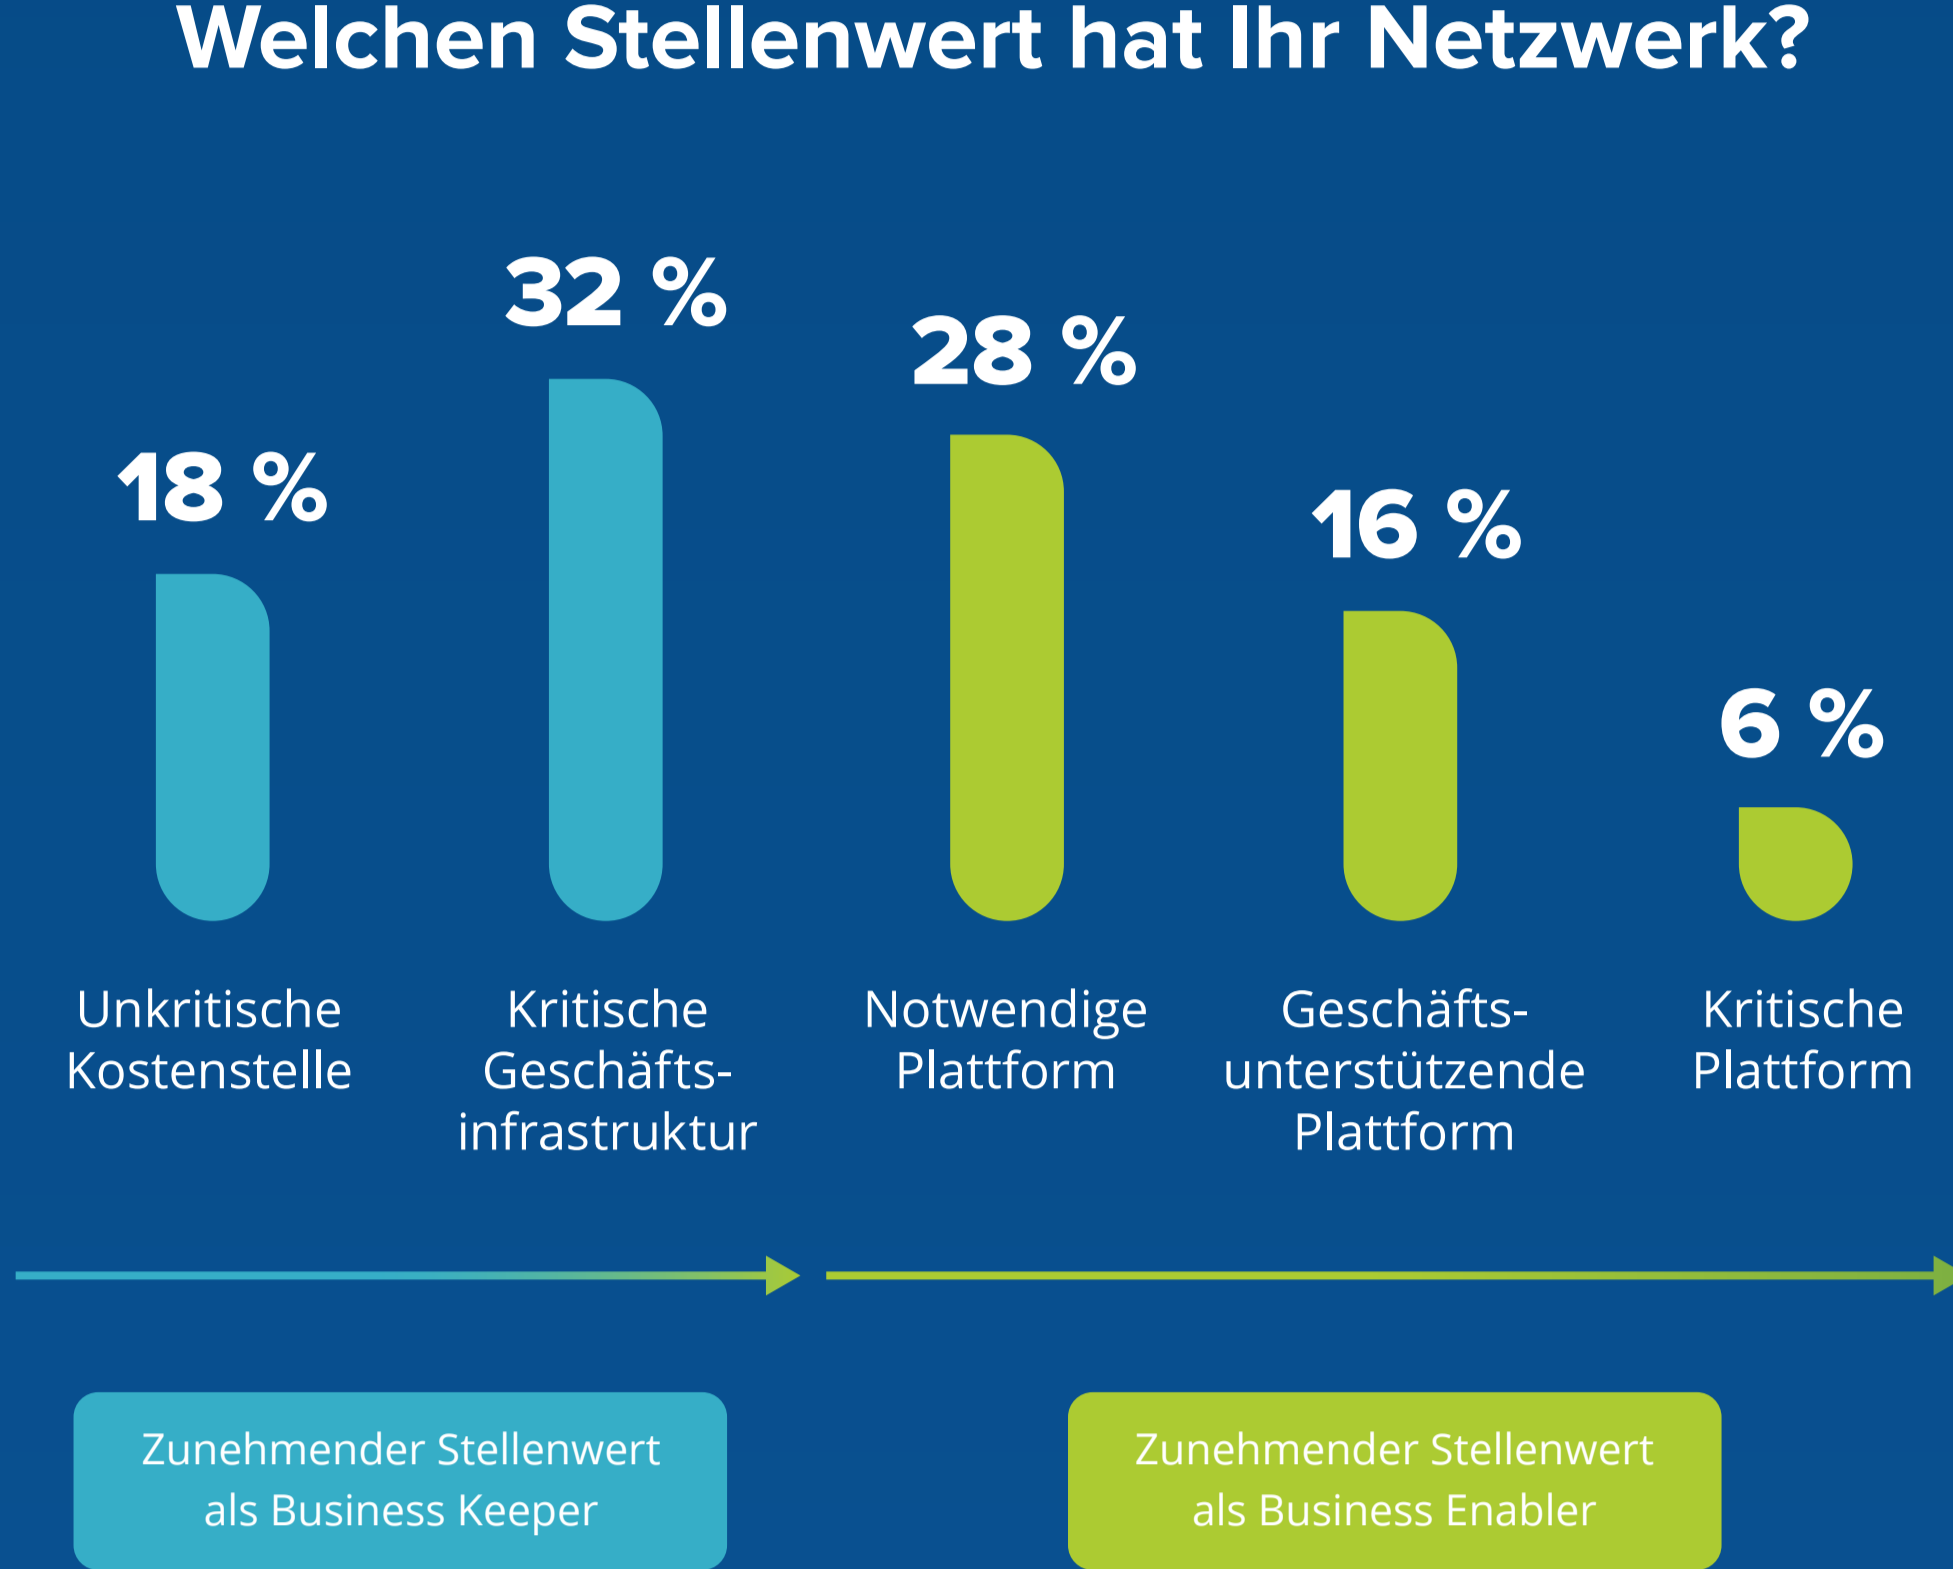

Network Transformation in Deutschland 2021

Die Rolle des Netzwerks: Welchen Stellenwert hat Ihr Netzwerk?

Zunehmender Stellenwert als Business Keeper

Zunehmender Stellenwert als Business Enabler

Top 3 Treiber der Netzwerktransformation

Wichtigsten 5 Bereiche der Netzwerktransformation in den kommenden 24 Monaten

Unternehmen setzen bereits heute auf Software-Defined Networking (SDN) für agile Netzwerke

SDN ermöglicht ein effektiveres und intelligenteres Netzwerk-Performance-Management